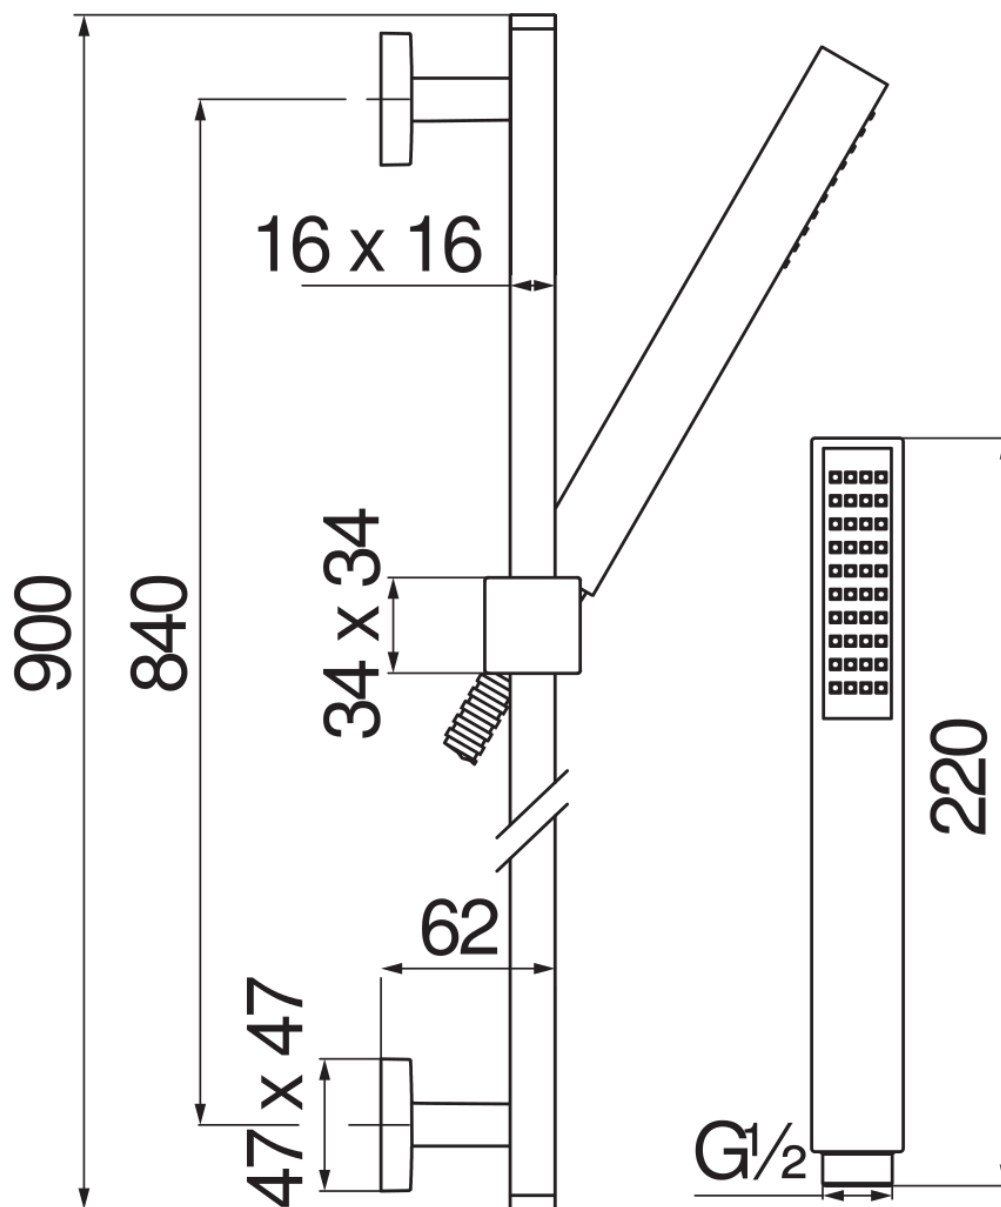

SPECIFICHE

Asta murale

Velvet black

Supporto doccetta scorrevole e orientabile

Doccetta monogetto e flessibile 150 cm

Imballo: 1 kg

DIAGRAMMA DI PORTATA: ACQUA CALDA/FREDDA